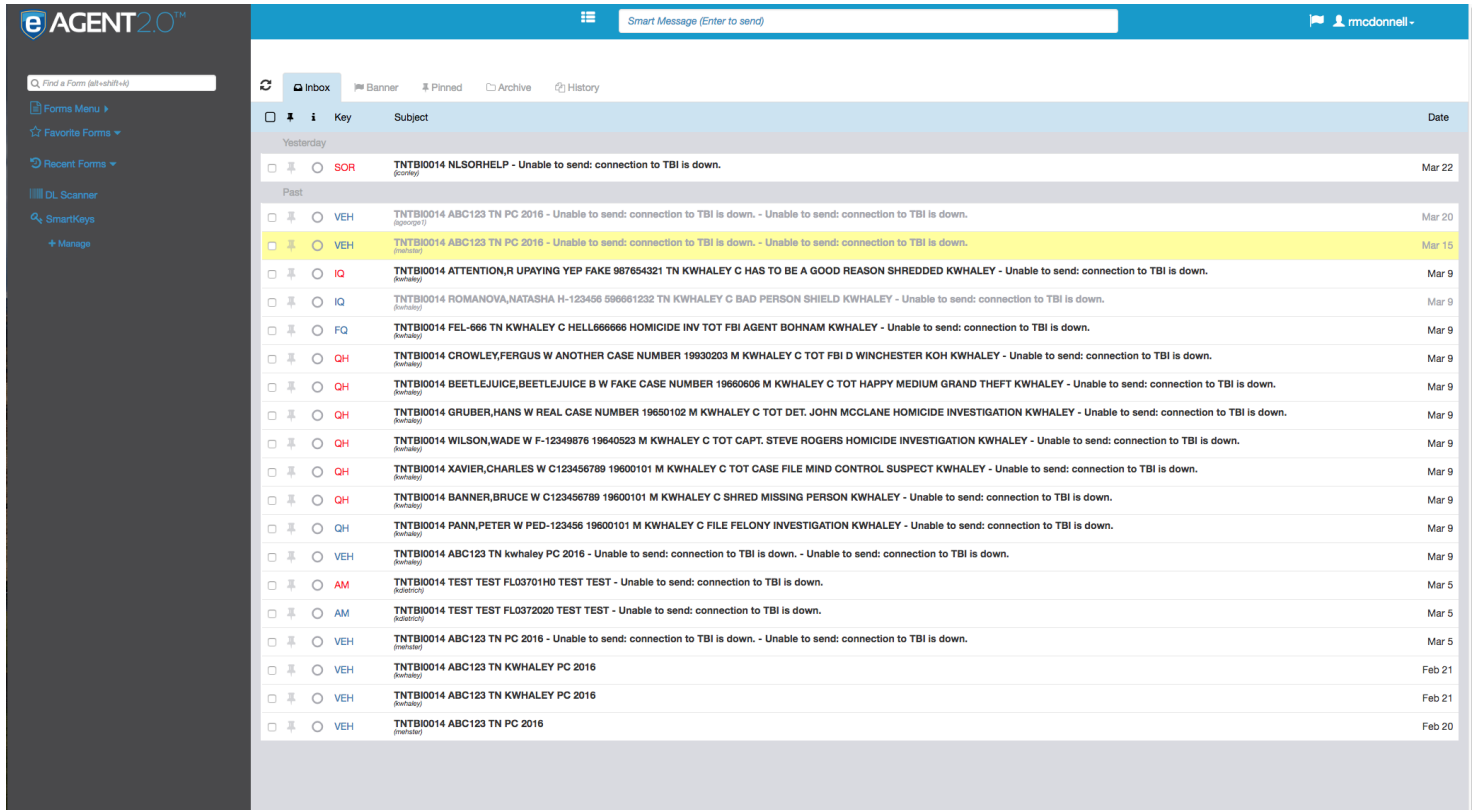

## CURRENT 2.0 UI